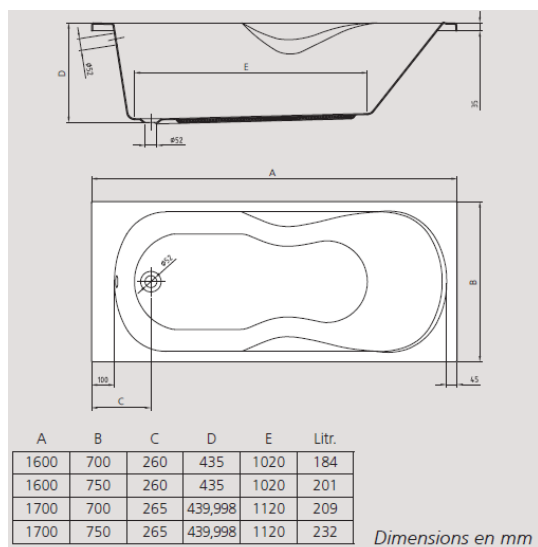

BAIGNOIRE EN ACRYLIQUE

10 pièces par palette.

WM21AMI6Z00000E 160x70 cm
Ancienne réf : A248114000

WM21AMI4Z00000E 160x75 cm
Ancienne réf : A248112000

WM21AMI5Z00000E 170x70 cm
Ancienne réf : A248113000

WM21AMI3Z00000E 170x75 cm
Ancienne réf : A248111000

Vendu sans l'appuie-tête amovible.

Hauteur des pieds minimum: 13cm
Hauteur des pieds maximum: 20cm

Les baignoires en acrylique de la série Polo sont équipées de pieds clipsables pour rendre la pose toujours plus facile et rapide pour l'installateur.