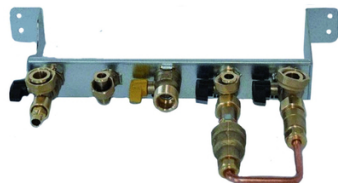

Barrette de robinetterie

CHAPPEE 

Usage : Mural

Prix catalogue

À partir de

117,02€ HT

SCANNEZ-MOI

Tous nos modèles

Réf. Produit	Réf. Fournisseur	Modèle	Type	Matière	Poids	Prix
C08338	C71413761	Pour Compact ST		Polypropylène	4 kg	117,02€ HT
C04220	7683301	Pour Luna duo	Mural		3 kg	155,50€ HT